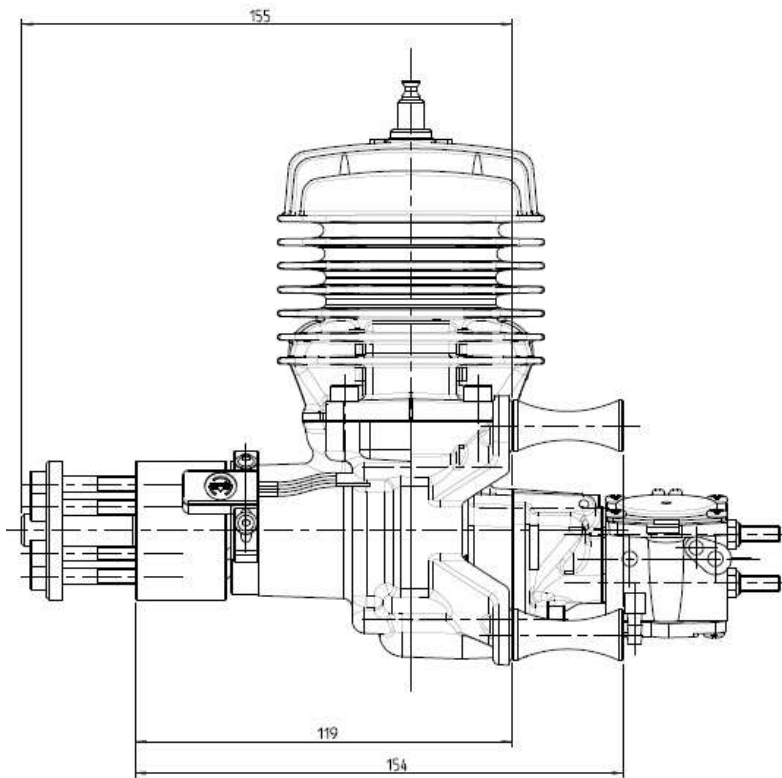

3W 55 Xi

Alle Maße in mm / all measures in mm

3W Modellmotoren GmbH
Hasswiesenstrasse 22 - 63322 Roedermark - Germany
phone +49 (0) 6074 / 86 188 0 or +49 (0) 6181 / 56 868
www.3w-modellmotoren.com