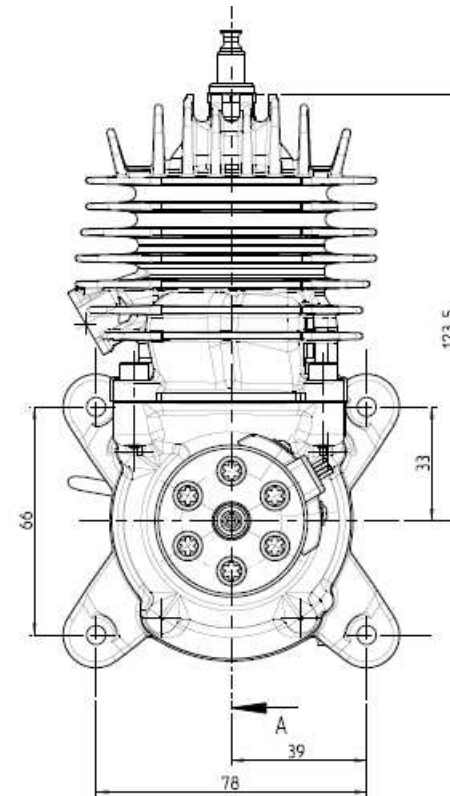

3W 55 Xi

Alle Maße in mm / all measures in mm

3W Modellmotoren GmbH
Hasswiesenstrasse 22 - 63322 Roedermark - Germany
phone +49 (0) 6074 / 86 188 0 or +49 (0) 6181 / 56 868
www.3w-modellmotoren.com