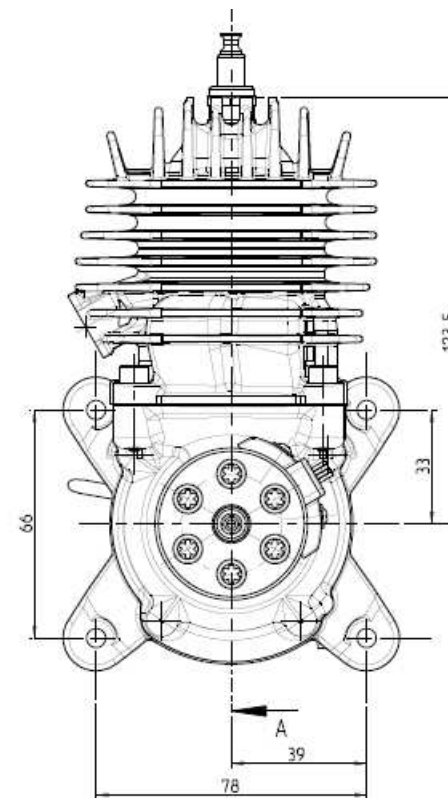

3W 55 Xi

Alle Maße in mm / all measures in mm

3W Modellmotoren GmbH
Hasswiesenstrasse 22 - 63322 Roedermark - Germany
phone +49 (0) 6074 / 86 188 0 or +49 (0) 6181 / 56 868
www.3w-modellmotoren.com