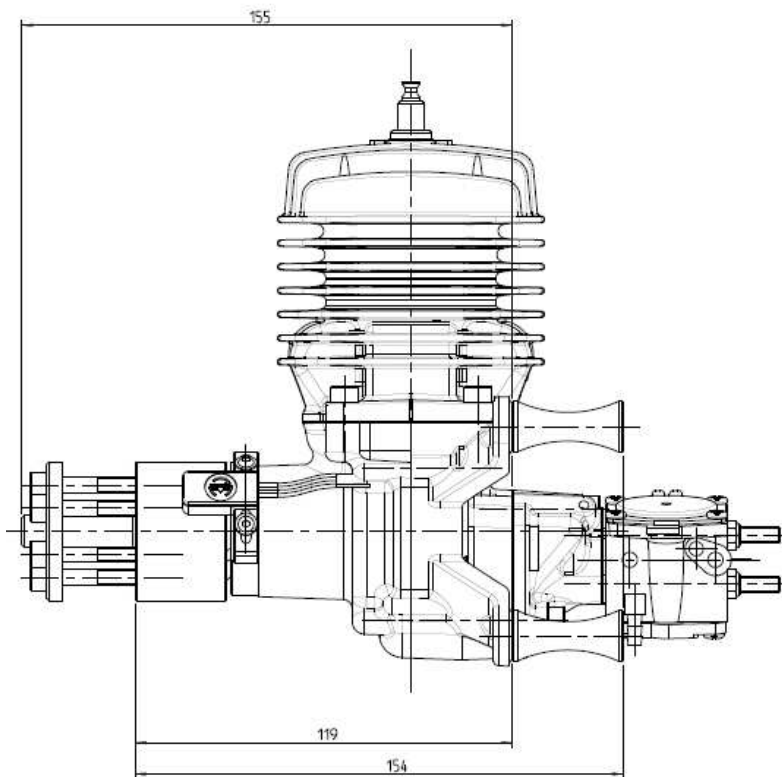

3W 55 Xi

Alle Maße in mm / all measures in mm

3W Modellmotoren GmbH
Hasswiesenstrasse 22 - 63322 Roedermark - Germany
phone +49 (0) 6074 / 86 188 0 or +49 (0) 6181 / 56 868
www.3w-modellmotoren.com